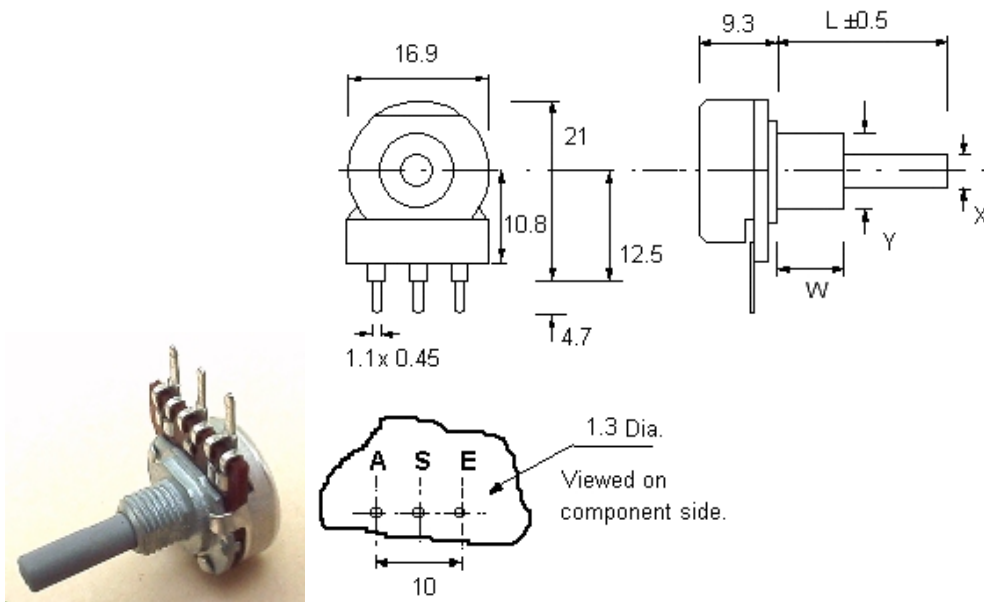

Radiohm equivalent: CIP160C

X : 4mm  
Y : M7x0,75  
W : 6mm  
Type : CG