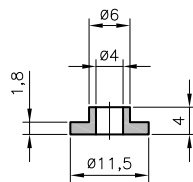

15-058
0254 0026 010