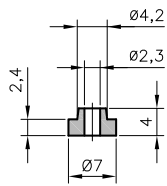

Flanged and bushed grommets in black polychloroprene rubber

HELAVIA®

type	artide number		type	artide number		type	artide number	
15-001	0253 0002 010	100	15-162	0253 0032 010	100	15-653	0257 0043 010	100
15-003	0254 0023 010	100	15-393	0257 0013 010	100	15-654	0257 0044 010	100
15-004	0254 0045 010	100	15-395	0257 0014 010	100	15-664	0257 0050 010	100
15-038	0254 0025 010	100	15-398	0257 0015 010	100	15-665	0257 0051 010	100
15-058	0254 0026 010	100	15-399	0257 0016 010	100	15-678	0254 0088 010	50
15-537	0254 0087 010	100	15-716	0254 0005 010	100			

15-537
0254 0087 010

15-058
0254 0026 010

15-398
0257 0015 010

15-399
0257 0016 010

15-395
0257 0014 010

15-003
0254 0023 010

15-038
0254 0025 010

15-004
0254 0045 010