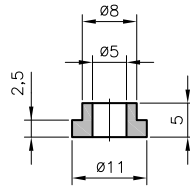

15-398
0257 0015 010