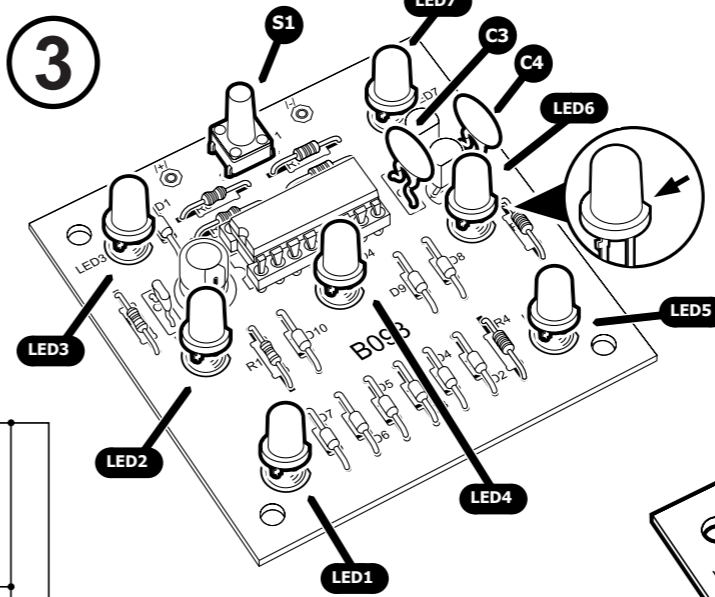

E B093 | Dado electrónico
 Después de pulsar una tecla, este dado digital indica al azar un número entre 1 - 6. La indicación tiene lugar por LEDs. Tensión de servicio: 9 - 15 V/DC.

F B093 | Dé électronique
 Après appuyer sur une touche, ce dé digital indique au hasard un numéro entre 1 - 6. La indication s'effectue par DELs. Tension de service: 9 - 15 V/DC.

P B093 | Dado electrónico
 Depois de carregar numa tecla mostra este dado digital dependente da sorte um numero entre 1 - 6. A indicação sucede sobre LED's. Tensão de serviço: 9 - 15 V/DC

RUS B093 | Электронный кубик
 После нажатия на кнопку покажет этот цифровой кубик по случайному выбору одну из шести возможных комбинаций 1 - 6. Показание дается посредством светодиодов. Рабочее постоянное напряжение 9 - 15 Вольт.

• Passendes Gehäuse:
 • Fitting case:
G100

www.kemo-electronic.de

Kemo Electronic
 P / Bausätze / B093 / Beschreibung / 040240P / KV004

BAUTEILE | COMPONENTS

- 1x **IC1**
- 1x **IC2**
- 2x **T1/T2**
- 10x **D1 - D10**
- 7x **LED1 - LED7**
- 1x **C1**
- 1x **C2**
- 2x **C3/C4**
- 1x **S1**
- 1x **R1**
- 1x **R2**
- 1x **R3**
- 1x **R4**
- 2x **R5/R8**
- 2x **R6/R7**

DAS RICHTIGE LÖTEN | THE RIGHT SOLDERING

B093 | Electronic Dice | 04-0240P