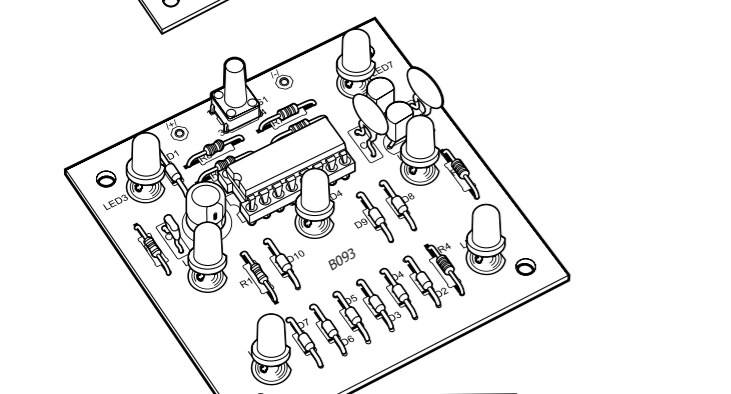

D B093 | Elektronischer Würfel
 Nach dem Drücken einer Taste zeigt dieser digitale Würfel zufallsbedingt eine Zahl zwischen 1 - 6 an. Die Anzeige erfolgt über LED's. Betriebsspannung: 9 - 15 V/DC.

GB B093 | Electronic Dice
 After pressing a key this digital die indicates depending on chance a number between 1 - 6. Indication takes place via LED's. Operating voltage: 9 - 15 V/DC.

E B093 | Dado electrónico
 Después de pulsar una tecla, este dado digital indica al azar un número entre 1 - 6. La indicación tiene lugar por LEDs. Tensión de servicio: 9 - 15 V/DC.

F B093 | Dé électronique
 Après appuyer sur une touche, ce dé digital indique au hasard un numéro entre 1 - 6. La indication s'effectue par DELs. Tension de service: 9 - 15 V/DC.

FIN B093 | Elektroninen noppa (arpakuutio)
 Painiketta painettaessa näyttää digitaalinen noppa satunnaisen luvun väliltä 1 - 6. Näyttö tapahtuu LED:eillä. Käyttöjännite: 9 - 15 V/DC.

NL B093 | Elektronische dobbelsteen
 Na het indrukken van de bouton, verschijnt er een willekeurig digitaal getal tussen 1 - 6. De aflezing is door middel van led's. Voedingsspanning 9 - 15 V/DC.

P B093 | Dado electrónico
 Depois de carregar numa tecla mostra este dado digital dependente da sorte um numero entre 1 - 6. A indicação sucede sobre LED's. Tensão de serviço: 9 - 15 V/DC

RUS B093 | Электронный кубик
 После нажатия на кнопку покажет этот цифровой кубик по случайному выбору одну из шести возможных комбинаций 1 - 6. Показание дается посредством светодиодов. Рабочее постоянное напряжение 9 - 15 Вольт.