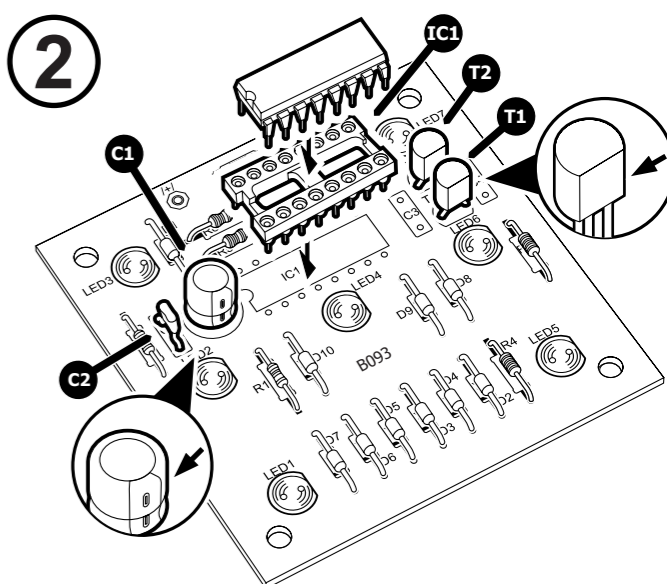

E B093 | Dado electrónico
 Después de pulsar una tecla, este dado digital indica al azar un número entre 1 - 6. La indicación tiene lugar por LEDs. Tensión de servicio: 9 - 15 V/DC.

F B093 | Dé électronique
 Après appuyer sur une touche, ce dé digital indique au hasard un numéro entre 1 - 6. La indication s'effectue par DELs. Tension de service: 9 - 15 V/DC.

P B093 | Dado electrónico
 Depois de carregar numa tecla mostra este dado digital dependente da sorte um numero entre 1 - 6. A indicação sucede sobre LED's. Tensão de serviço: 9 - 15 V/DC

RUS B093 | Электронный кубик
 После нажатия на кнопку покажет этот цифровой кубик по случайному выбору одну из шести возможных комбинаций 1 - 6. Показание дается посредством светодиодов. Рабочее постоянное напряжение 9 - 15 Вольт.

• Passendes Gehäuse:
 • Fitting case:
G100

www.kemo-electronic.de

Kemo Electronic
 P / Bausätze / B093 / Beschreibung / 040240P / KV004

BAUTEILE | COMPONENTS

- 1x **IC1**
- 1x **IC2**
- 2x **T1/T2**
- 10x **D1 - D10**
- 7x **LED1 - LED7**
- 1x **C1**
- 1x **C2**
- 2x **C3/C4**
- 1x **S1**
- 1x **R1**
- 1x **R2**
- 1x **R3**
- 1x **R4**
- 2x **R5/R8**
- 2x **R6/R7**

DAS RICHTIGE LÖTEN | THE RIGHT SOLDERING

B093 | Electronic Dice | 04-0240P