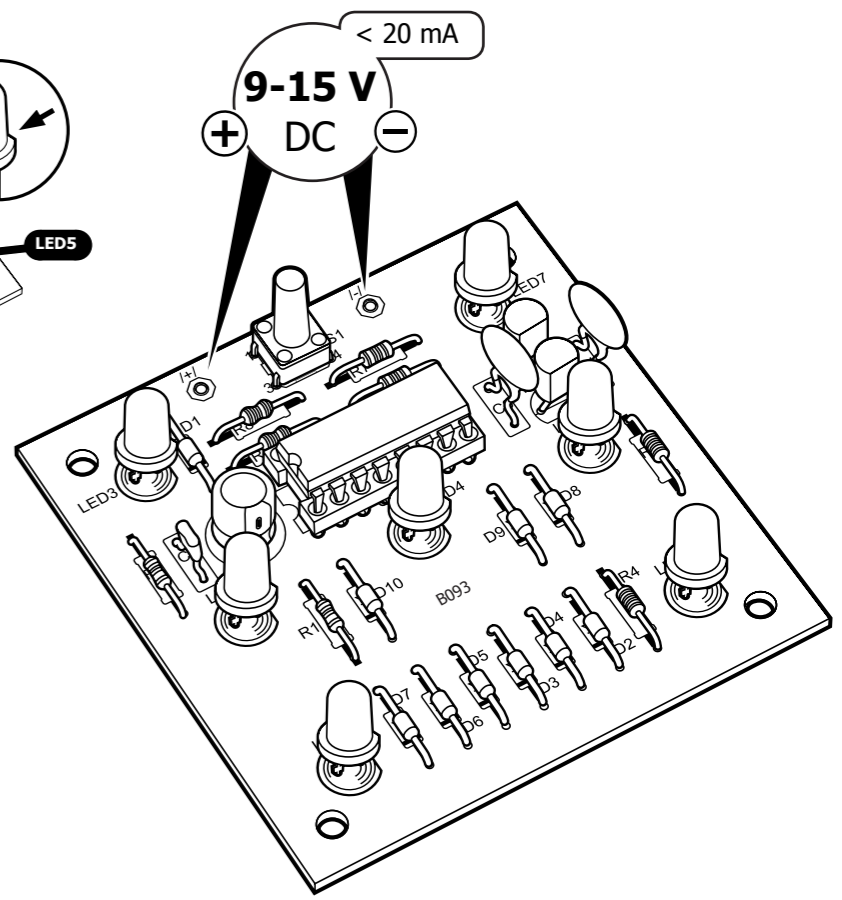

E B093 | Dado electrónico
 Después de pulsar una tecla, este dado digital indica al azar un número entre 1 - 6. La indicación tiene lugar por LEDs. Tensión de servicio: 9 - 15 V/DC.

F B093 | Dé électronique
 Après appuyer sur une touche, ce dé digital indique au hasard un numéro entre 1 - 6. La indication s'effectue par DELs. Tension de service: 9 - 15 V/DC.

P B093 | Dado electrónico
 Depois de carregar numa tecla mostra este dado digital dependente da sorte um numero entre 1 - 6. A indicação sucede sobre LED's. Tensão de serviço: 9 - 15 V/DC

RUS B093 | Электронный кубик
 После нажатия на кнопку покажет этот цифровой кубик по случайному выбору одну из шести возможных комбинаций 1 - 6. Показание дается посредством светодиодов. Рабочее постоянное напряжение 9 - 15 Вольт.

• Passendes Gehäuse:
 • Fitting case:
G100

www.kemo-electronic.de

Kemo Electronic
 P / Bausätze / B093 / Beschreibung / 040240P / KV004

BAUTEILE | COMPONENTS

- 1x **IC1**
- 1x **IC2**
- 2x **T1/T2**
- 10x **D1 - D10**
- 7x **LED1 - LED7**
- 1x **C1**
- 1x **C2**
- 2x **C3/C4**
- 1x **S1**
- 1x **R1**
- 1x **R2**
- 1x **R3**
- 1x **R4**
- 2x **R5/R8**
- 2x **R6/R7**

DAS RICHTIGE LÖTEN | THE RIGHT SOLDERING

B093 | Electronic Dice | 04-0240P