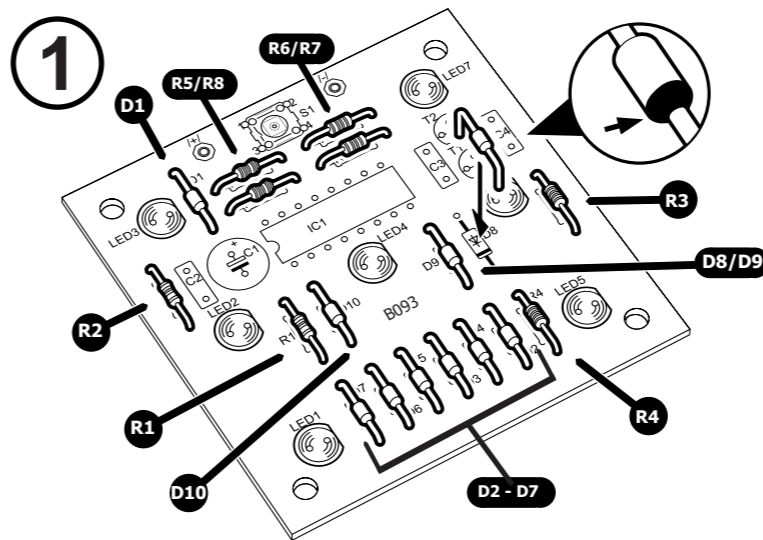

E B093 | Dado electrónico
 Después de pulsar una tecla, este dado digital indica al azar un número entre 1 - 6. La indicación tiene lugar por LEDs. Tensión de servicio: 9 - 15 V/DC.

F B093 | Dé électronique
 Après appuyer sur une touche, ce dé digital indique au hasard un numéro entre 1 - 6. La indication s'effectue par DELs. Tension de service: 9 - 15 V/DC.

P B093 | Dado electrónico
 Depois de carregar numa tecla mostra este dado digital dependente da sorte um numero entre 1 - 6. A indicação sucede sobre LED's. Tensão de serviço: 9 - 15 V/DC

RUS B093 | Электронный кубик
 После нажатия на кнопку покажет этот цифровой кубик по случайному выбору одну из шести возможных комбинаций 1 - 6. Показание дается посредством светодиодов. Рабочее постоянное напряжение 9 - 15 Вольт.

• Passendes Gehäuse:
 • Fitting case:
G100

www.kemo-electronic.de

Kemo Electronic
 P / Bausätze / B093 / Beschreibung / 040240P / KV004

BAUTEILE | COMPONENTS

- 1x **IC1**
- 1x **IC2**
- 2x **T1/T2**
- 10x **D1 - D10**
- 7x **LED1 - LED7**
- 1x **C1**
- 1x **C2**
- 2x **C3/C4**
- 1x **S1**
- 1x **R1**
- 1x **R2**
- 1x **R3**
- 1x **R4**
- 2x **R5/R8**
- 2x **R6/R7**

DAS RICHTIGE LÖTEN | THE RIGHT SOLDERING

B093 | Electronic Dice | 04-0240P