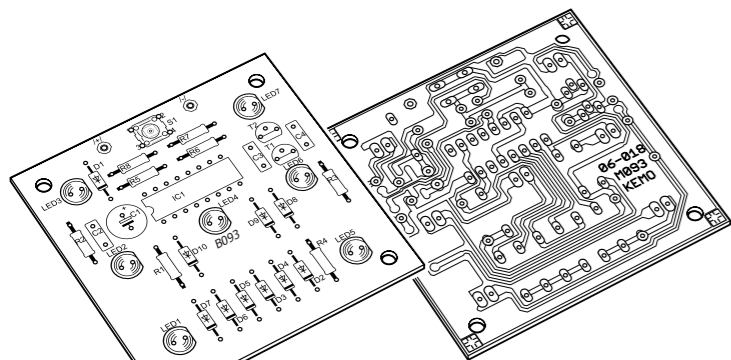

D B093 | Elektronischer Würfel
 Nach dem Drücken einer Taste zeigt dieser digitale Würfel zufallsbedingt eine Zahl zwischen 1 - 6 an. Die Anzeige erfolgt über LED's. Betriebsspannung: 9 - 15 V/DC.

GB B093 | Electronic Dice
 After pressing a key this digital die indicates depending on chance a number between 1 - 6. Indication takes place via LED's. Operating voltage: 9 - 15 V/DC.

E B093 | Dado electrónico
 Después de pulsar una tecla, este dado digital indica al azar un número entre 1 - 6. La indicación tiene lugar por LEDs. Tensión de servicio: 9 - 15 V/DC.

F B093 | Dé électronique
 Après appuyer sur une touche, ce dé digital indique au hasard un numéro entre 1 - 6. La indication s'effectue par DELs. Tension de service: 9 - 15 V/DC.

FIN B093 | Elektroninen noppa (arpakuutio)
 Painiketta painettaessa näyttää digitaalinen noppa satunnaisen luvun väliltä 1 - 6. Näyttö tapahtuu LED:eillä. Käyttöjännite: 9 - 15 V/DC.

NL B093 | Elektronische dobbelsteen
 Na het indrukken van de bouton, verschijnt er een willekeurig digitaal getal tussen 1 - 6. De aflezing is door middel van led's. Voedingsspanning 9 - 15 V/DC.

P B093 | Dado electrónico
 Depois de carregar numa tecla mostra este dado digital dependente da sorte um numero entre 1 - 6. A indicação sucede sobre LED's. Tensão de serviço: 9 - 15 V/DC

RUS B093 | Электронный кубик
 После нажатия на кнопку покажет этот цифровой кубик по случайному выбору одну из шести возможных комбинаций 1 - 6. Показание дается посредством светодиодов. Рабочее постоянное напряжение 9 - 15 Вольт.