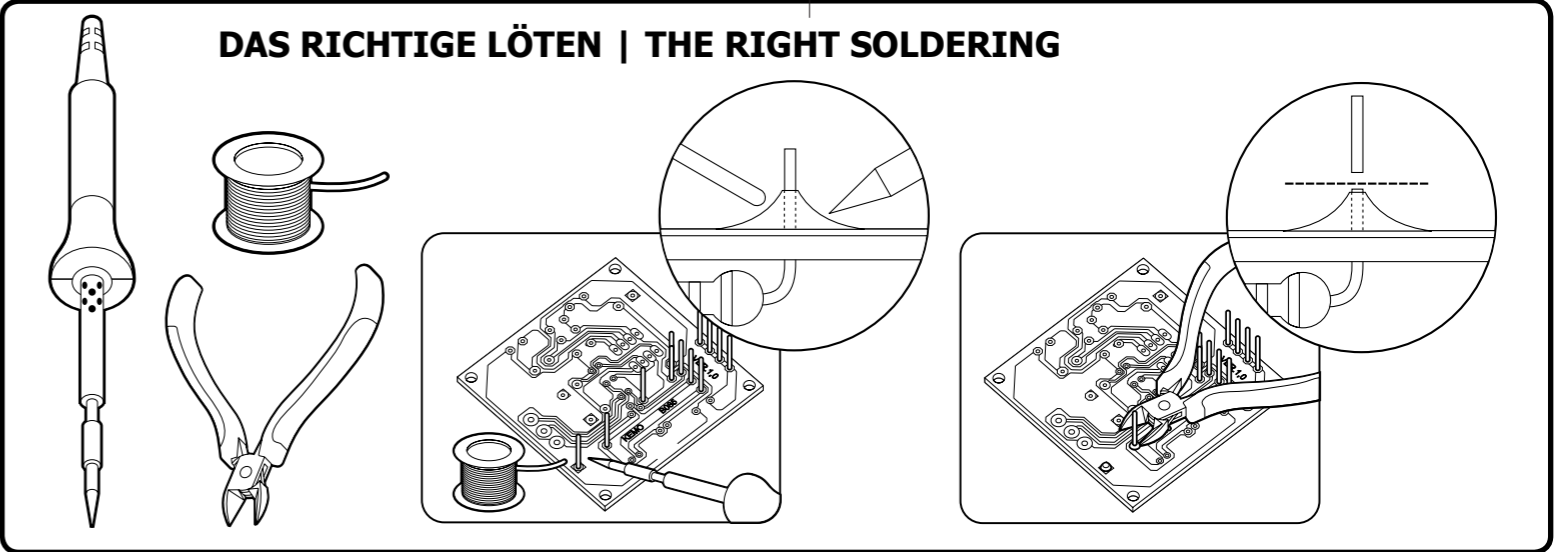

• Passendes Gehäuse:
 • Fitting case:
G100

www.kemo-electronic.de

Kemo Electronic
 P / Bausätze / B093 / Beschreibung / 040240P / KV004

BAUTEILE | COMPONENTS

- 1x **IC1**
- 1x **IC2**
- 2x **T1/T2**
- 10x **D1 - D10**
- 7x **LED1 - LED7**
- 1x **C1**
- 1x **C2**
- 2x **C3/C4**
- 1x **S1**
- 1x **R1**
- 1x **R2**
- 1x **R3**
- 1x **R4**
- 2x **R5/R8**
- 2x **R6/R7**

DAS RICHTIGE LÖTEN | THE RIGHT SOLDERING

B093 | Electronic Dice | 04-0240P