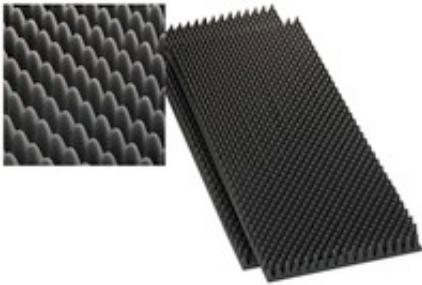

Produktdetailseite

MDM-40

Best.-Nr.: 12.2220

LS-Noppenschaumstoff

- Grauer Schaum in 2 Stärken
- Für die Reflektions- und Resonanz-Dämmung von Boxenwänden
- 60 mm oder 40 mm
- Je 2 Matten 100x50 cm, 20 kg/m³
- Baustoffklasse B 3 nach DIN 4102

Preis in € **49,90***

MONACOR, IMG Stage Line und CARPOWER sind Marken der Unternehmensgruppe MONACOR INTERNATIONAL

*Wichtiger Hinweis: Bei den angezeigten UVP-Preisen handelt es sich um unverbindliche Empfehlungen, die der Handel gegenüber dem Letztverbraucher erheben kann. Sie sind weder Bestandteil eines Angebotes noch Werbung. Sie enthalten alle Preisbestandteile einschließlich der Umsatzsteuer, nicht aber gegebenenfalls zusätzlich anfallende Liefer- und Versandkosten. Für Händler gelten unsere Lieferungs- und Zahlungsbedingungen, die in unseren jeweils aktuellen Preislisten für den Handel abgedruckt sind.